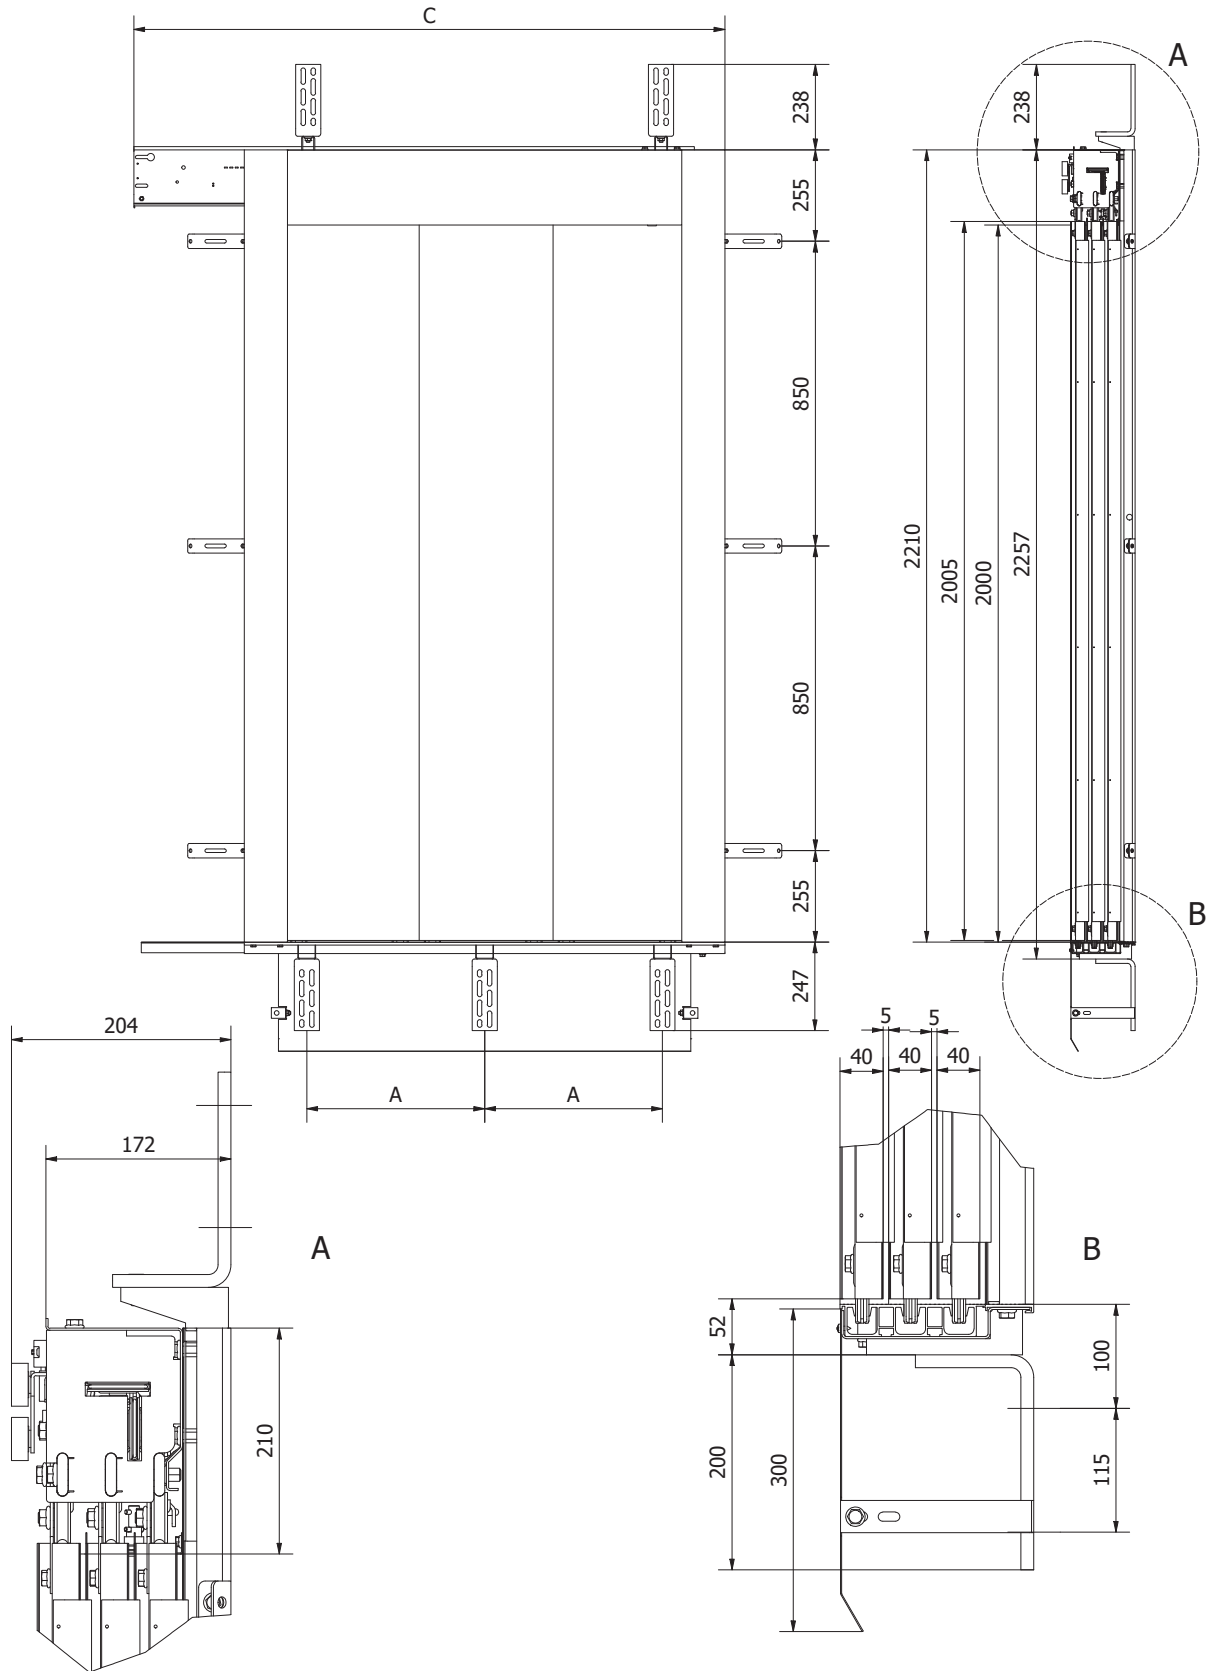

CO	600	700	800	900	1000	1100	1200	1300	1400	1500	1600
C	1015	1148	1212	1382	1515	1648	1782	1915	2048	2180	2315
A	246	296	346	396	446	496	546	596	646	696	746

# 3 PANEL TELESKOPIK KAT KAPISI

3 PANELS TELESCOPIC LANDING DOOR

LT-3PT SERİSİ  
LT-3PT MODEL

LT-3PT SERİSİ  
LT-3PT MODEL

## 3 PANEL TELESKOPIK KAT KAPISI

3 PANELS TELESCOPIC LANDING DOOR

# 3 PANEL TELESKOPIK KAT KAPISI

3 PANELS TELESCOPIC LANDING DOOR

LT-3PT SERİSİ  
LT-3PT MODEL