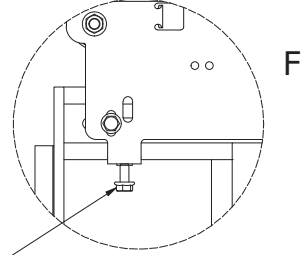

3 PANEL TELESKOPIK KABİN KAPISI

3 PANELS TELESCOPIC CAR DOOR

LT-3PT SERİSİ
LT-3PT MODEL

LT-3PT SERİSİ
LT-3PT MODEL

3 PANEL TELESKOPİK KABİN KAPISI

3 PANELS TELESCOPIC LANDING DOOR

Kabin Paneli Ayar Civatası
Car panel setting bolt

Kabin Kapısı Acil Açma Halatı
(Açmak İçin Halatı Çekiniz)
Car door emergency opening system
(pull the rope to open)

Acil Açma Halat
Kelepçesini Sıkınız.

Tighten the emergency
release rope clamp.

3 PANEL TELESKOPIK KABİN KAPISI