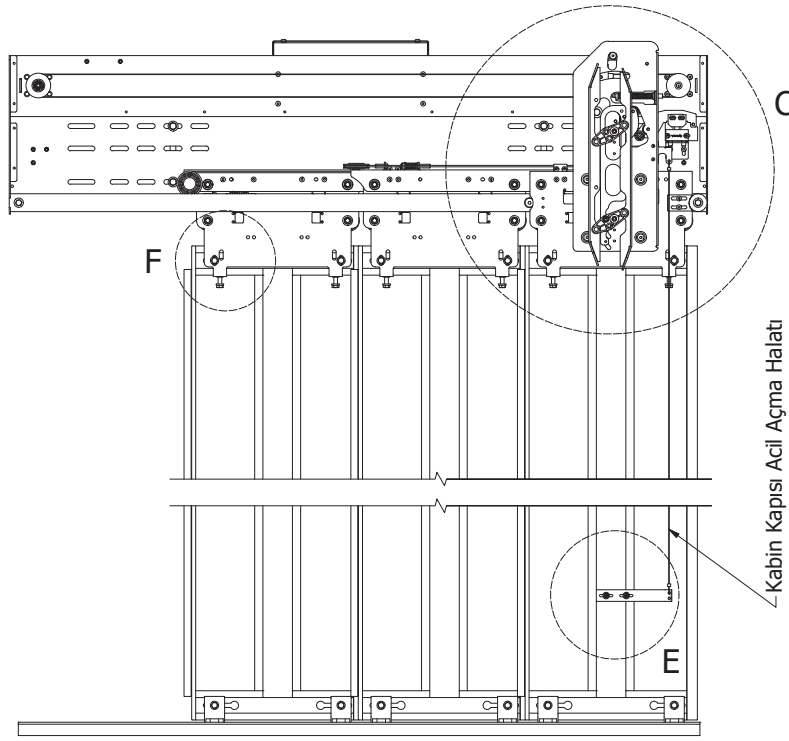

3 PANEL TELESKOPIK KABİN KAPISI

3 PANELS TELESCOPIC CAR DOOR

LT-3PT SERİSİ
LT-3PT MODEL

LT-3PT SERİSİ
LT-3PT MODEL

3 PANEL TELESKOPİK KABİN KAPISI

3 PANELS TELESCOPIC LANDING DOOR

Kabin Paneli Ayar Civatası
Car panel setting bolt

Kabin Kapısı Acil Açma Halatı
(Açmak İçin Halatı Çekiniz)
Car door emergency opening system
(pull the rope to open)

Acil Açma Halat
Kelepçesini Sıkınız.

Tighten the emergency
release rope clamp.

3 PANEL TELESKOPIK KABİN KAPISI