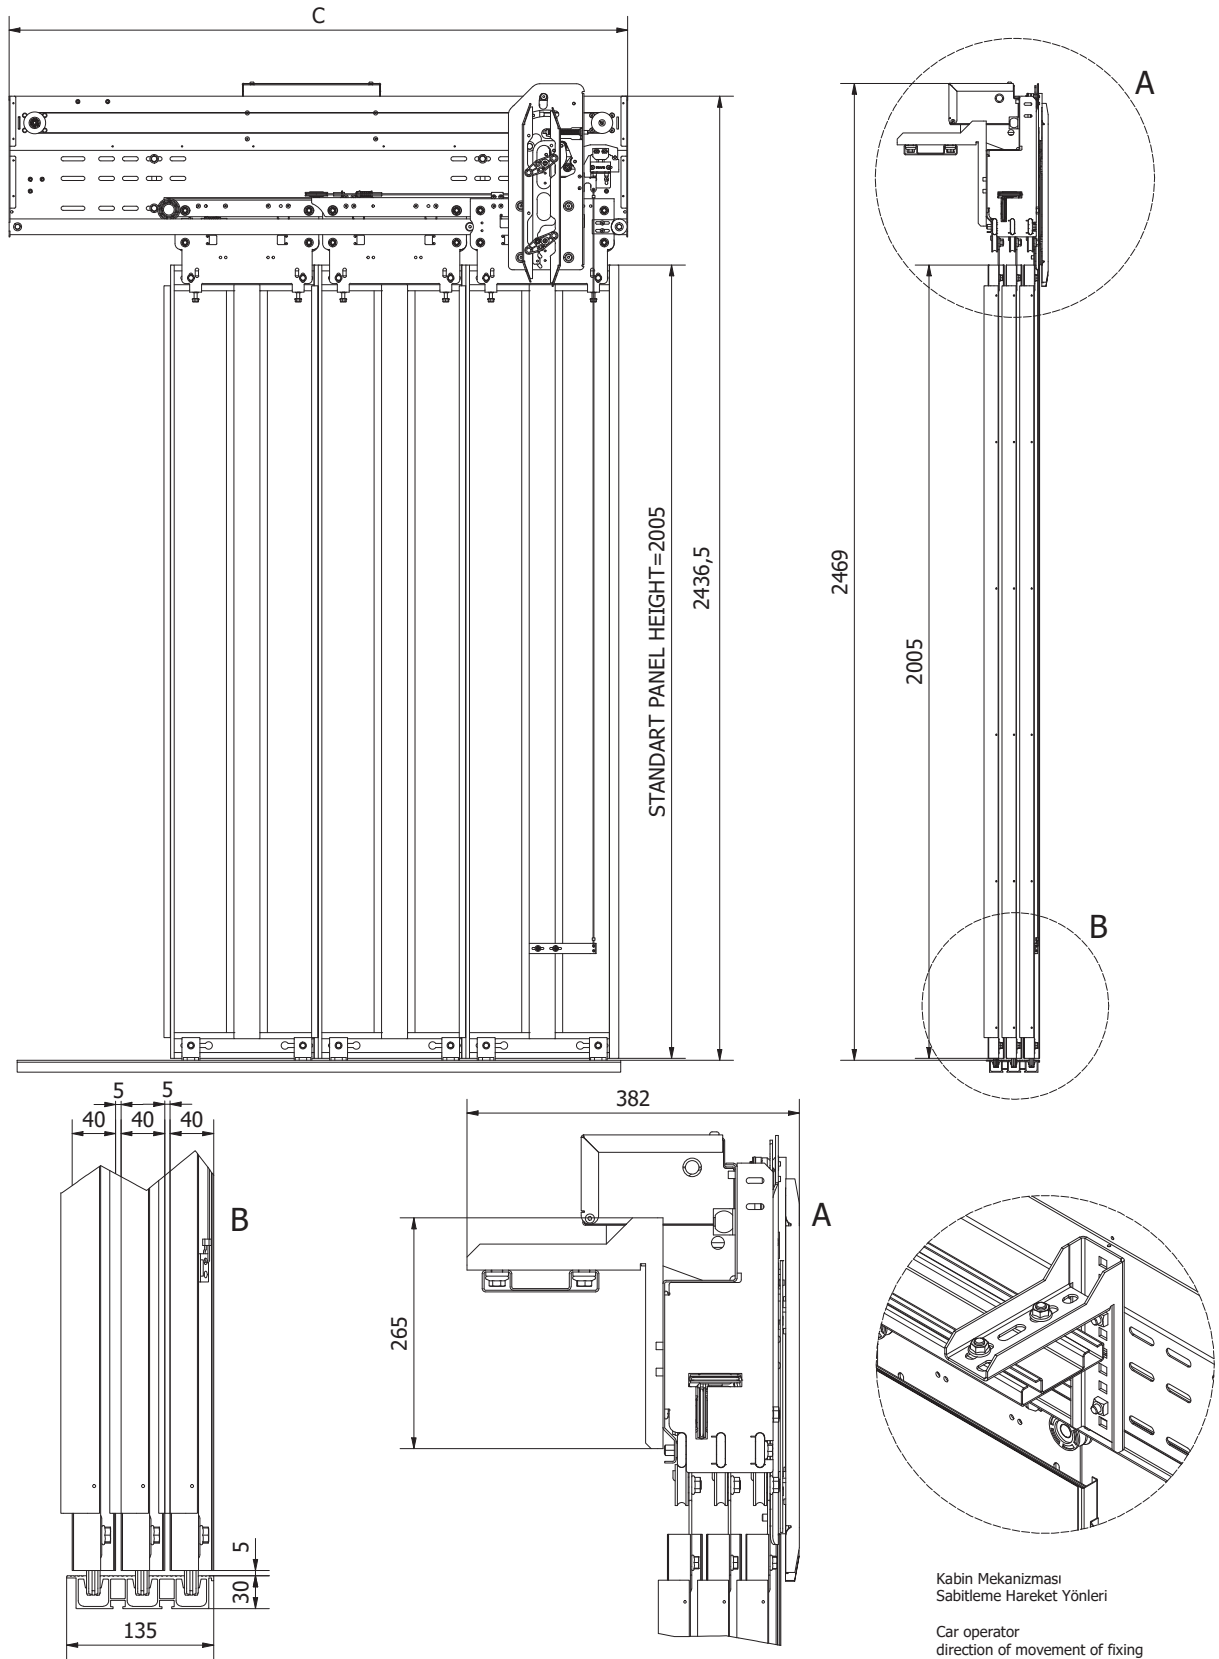

LT-3PT SERİSİ
LT-3PT MODEL

3 PANEL TELESKOPIK KABİN KAPISI

3 PANELS TELESCOPIC CAR DOOR

CO	600	700	800	900	1000	1100	1200	1300	1400	1500	1600
C	930	1063	1164	1297	1430	1563	1697	1830	1963	2096	2230
A	820	950	1085	1215	1350	1485	1620	1755	1890	2025	2160
B	220	255	287	320	353	386	420	450	485	517	550

3 PANEL TELESKOPIK KABİN KAPISI

3 PANELS TELESCOPIC CAR DOOR

LT-3PT SERİSİ
LT-3PT MODEL

LT-3PT SERİSİ
LT-3PT MODEL

3 PANEL TELESKOPİK KABİN KAPISI

3 PANELS TELESCOPIC LANDING DOOR

Kabin Paneli Ayar Civatası
Car panel setting bolt

Kabin Kapısı Acil Açma Halatı
(Açmak İçin Halatı Çekiniz)
Car door emergency opening system
(pull the rope to open)

Acil Açma Halat
Kelepçesini Sıkınız.

Tighten the emergency
release rope clamp.

3 PANEL TELESKOPIK KABİN KAPISI

3 PANELS TELESCOPIC LANDING DOOR

LT-3PT SERİSİ
LT-3PT MODEL