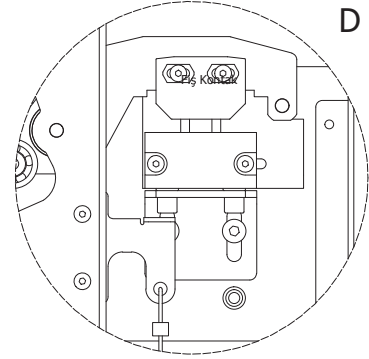

3 PANEL TELESKOPIK KABİN KAPISI

3 PANELS TELESCOPIC CAR DOOR

LT-3PT SERİSİ
LT-3PT MODEL

LT-3PT SERİSİ
LT-3PT MODEL

3 PANEL TELESKOPİK KABİN KAPISI

3 PANELS TELESCOPIC LANDING DOOR

Kabin Paneli Ayar Civatası
Car panel setting bolt

Kabin Kapısı Acil Açma Halatı
(Açmak İçin Halatı Çekiniz)
Car door emergency opening system
(pull the rope to open)

Acil Açma Halat
Kelepçesini Sıkınız.

Tighten the emergency
release rope clamp.

3 PANEL TELESKOPIK KABİN KAPISI