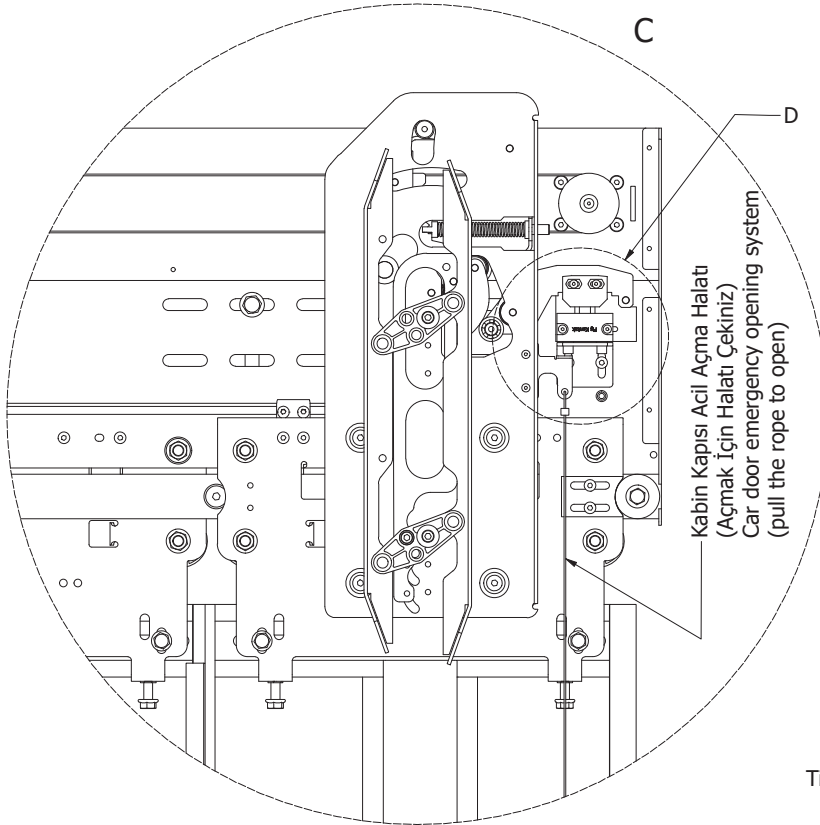

3 PANEL TELESKOPIK KABİN KAPISI

3 PANELS TELESCOPIC CAR DOOR

LT-3PT SERİSİ
LT-3PT MODEL

LT-3PT SERİSİ
LT-3PT MODEL

3 PANEL TELESKOPİK KABİN KAPISI

3 PANELS TELESCOPIC LANDING DOOR

Kabin Paneli Ayar Civatası
Car panel setting bolt

Kabin Kapısı Acil Açma Halatı
(Açmak İçin Halatı Çekiniz)
Car door emergency opening system
(pull the rope to open)

Acil Açma Halat
Kelepçesini Sıkınız.

Tighten the emergency
release rope clamp.

3 PANEL TELESKOPIK KABİN KAPISI