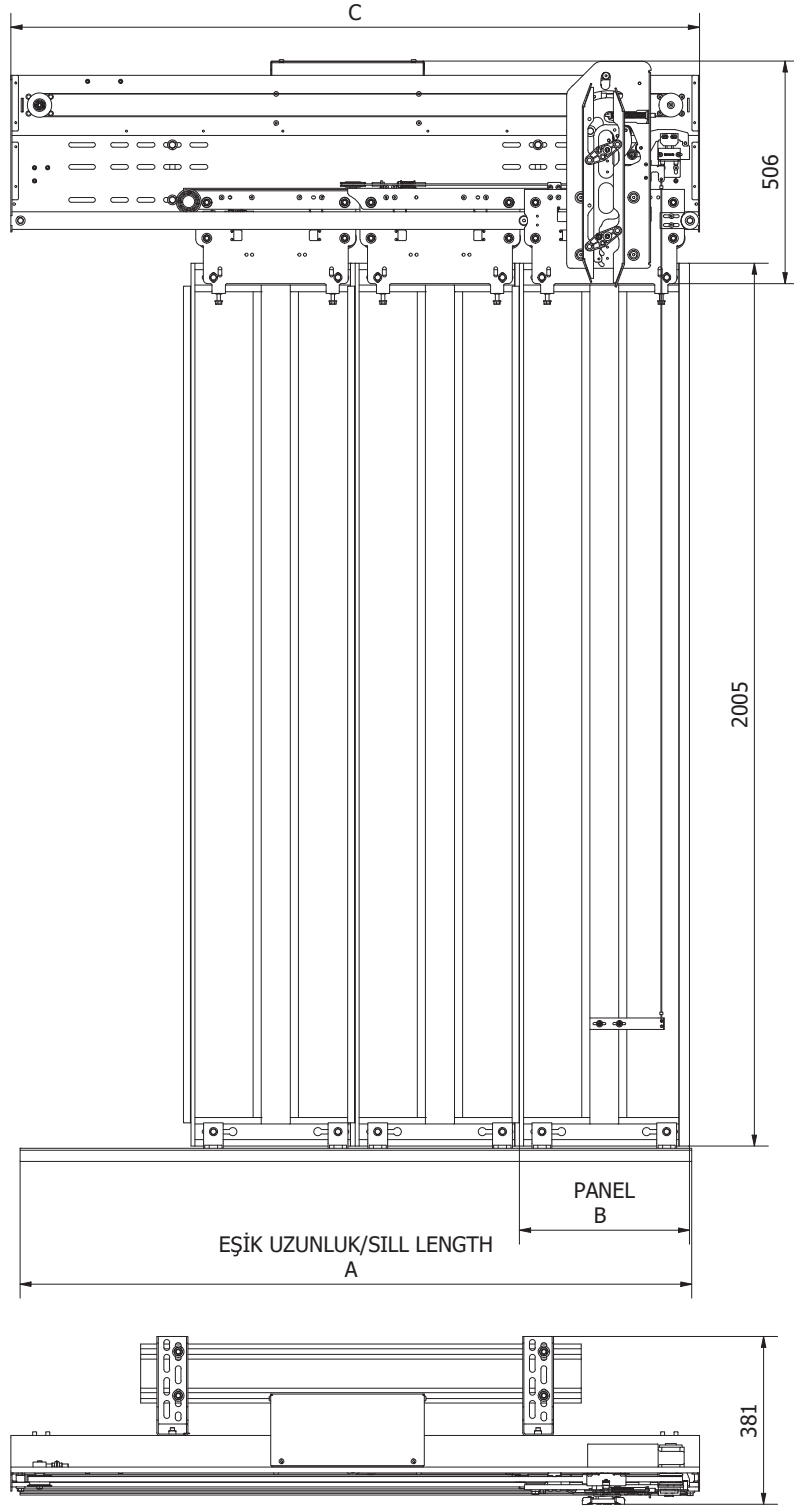

LT-3PT SERİSİ
LT-3PT MODEL

3 PANEL TELESKOPIK KABİN KAPISI

3 PANELS TELESCOPIC CAR DOOR

CO	600	700	800	900	1000	1100	1200	1300	1400	1500	1600
C	930	1063	1164	1297	1430	1563	1697	1830	1963	2096	2230
A	820	950	1085	1215	1350	1485	1620	1755	1890	2025	2160
B	220	255	287	320	353	386	420	450	485	517	550

3 PANEL TELESKOPIK KABİN KAPISI

3 PANELS TELESCOPIC CAR DOOR

LT-3PT SERİSİ
LT-3PT MODEL

LT-3PT SERİSİ
LT-3PT MODEL

3 PANEL TELESKOPİK KABİN KAPISI

3 PANELS TELESCOPIC LANDING DOOR

Kabin Paneli Ayar Civatası
Car panel setting bolt

3 PANELS TELESCOPIC LANDING DOOR

LT-3PT SERİSİ
LT-3PT MODEL