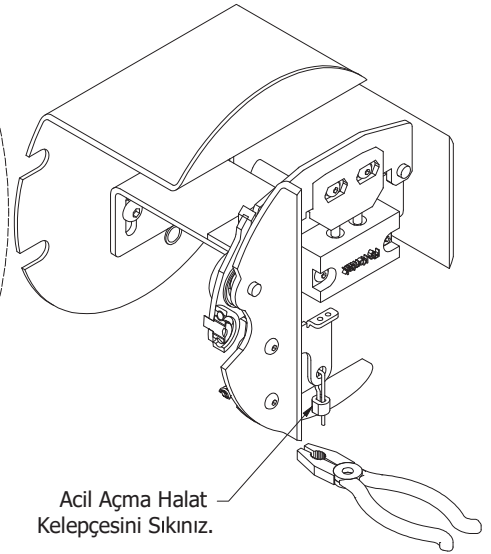

3 PANEL TELESKOPIK KABİN KAPISI

3 PANELS TELESCOPIC CAR DOOR

LT-3PT SERİSİ
LT-3PT MODEL

LT-3PT SERİSİ
LT-3PT MODEL

3 PANEL TELESKOPİK KABİN KAPISI

3 PANELS TELESCOPIC LANDING DOOR

Kabin Paneli Ayar Civatası
Car panel setting bolt

Kabin Kapısı Acil Açma Halatı
(Açmak İçin Halatı Çekiniz)
Car door emergency opening system
(pull the rope to open)

Acil Açma Halat
Kelepçesini Sıkınız.

Tighten the emergency
release rope clamp.

3 PANEL TELESKOPIK KABİN KAPISI