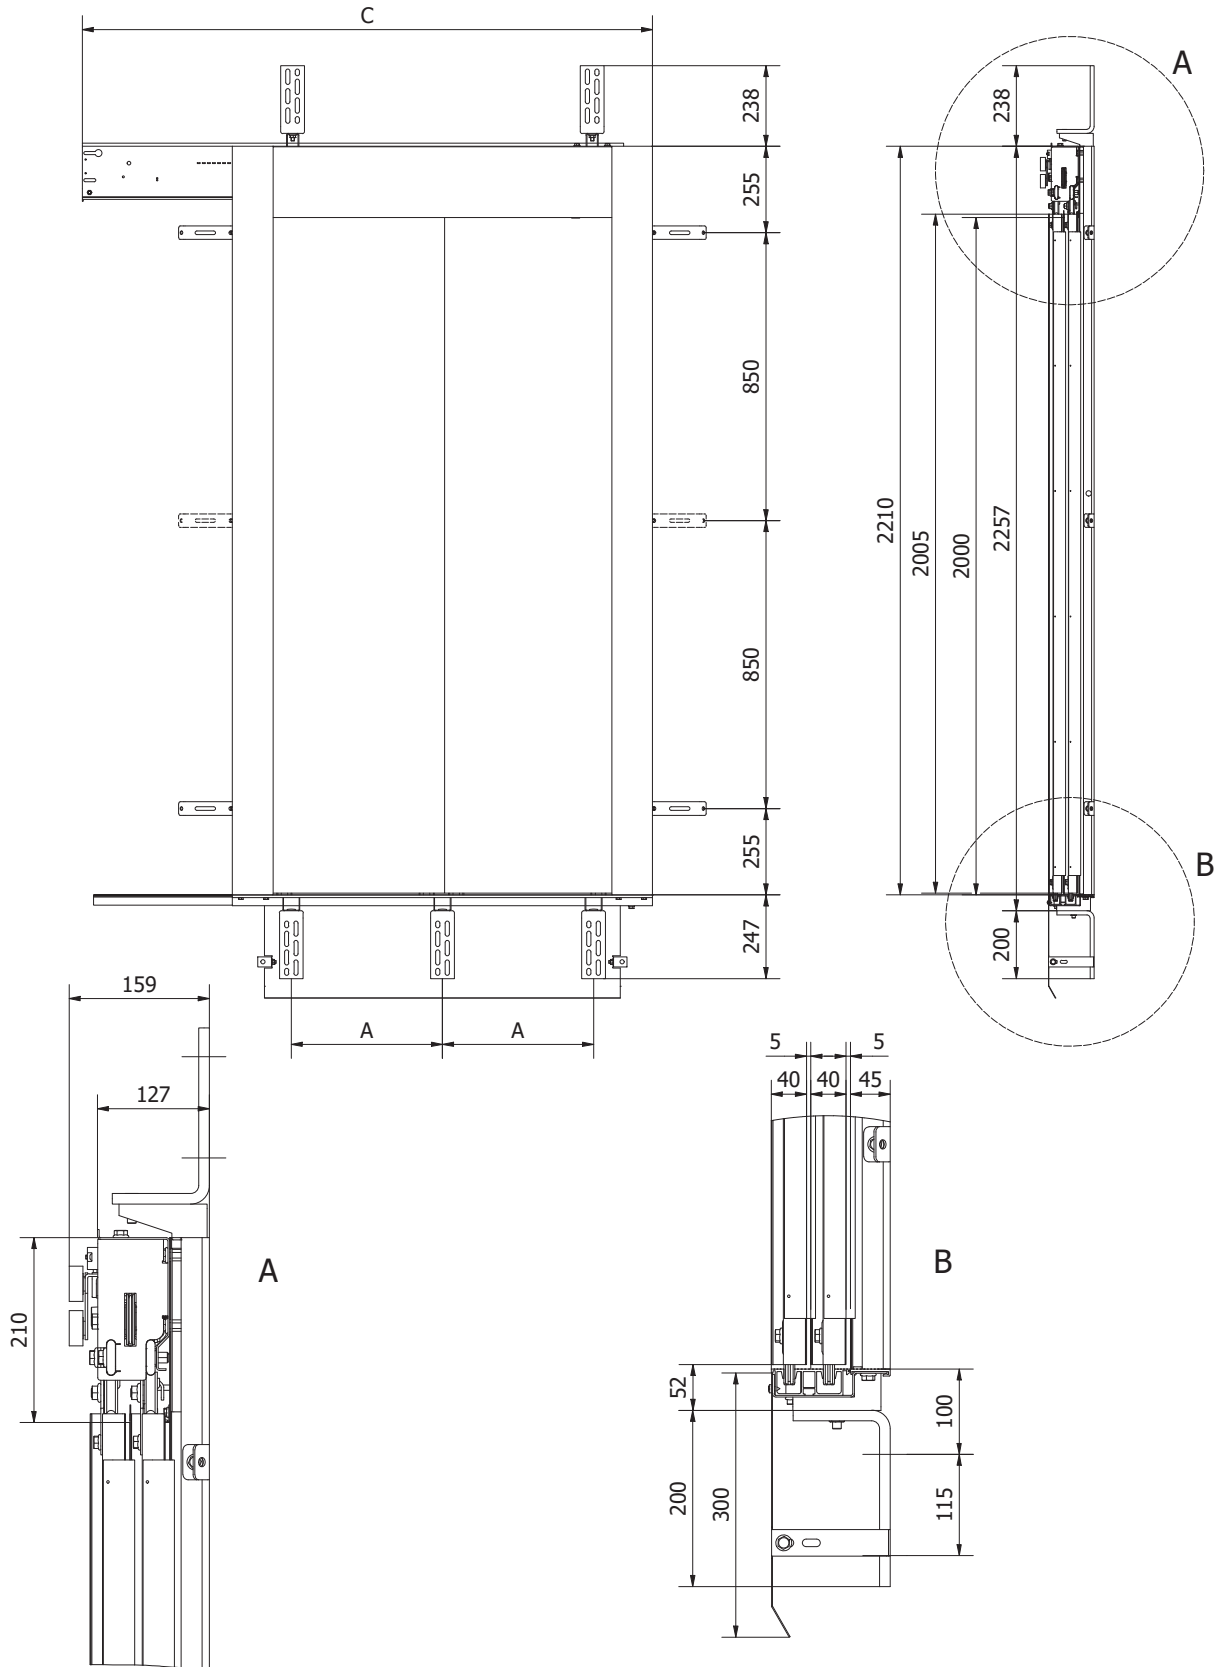

CO	600	700	800	900	1000	1100	1200	1300	1400	1500	1600
C	1083	1233	1383	1533	1683	1833	1983	2133	2283	2433	2583
A	246	296	346	396	446	496	546	596	646	696	746

# 2 PANEL TELESKOPIK KAT KAPISI

2 PANELS TELESCOPIC LANDING DOOR

LT-2PT SERİSİ  
LT-2PT MODEL

LT-2PT SERİSİ  
LT-2PT MODEL

## 2 PANEL TELESKOPIK KAT KAPISI

2 PANELS TELESCOPIC LANDING DOOR

# 2 PANEL TELESKOPIK KAT KAPISI

2 PANELS TELESCOPIC LANDING DOOR

LT-2PT SERİSİ  
LT-2PT MODEL