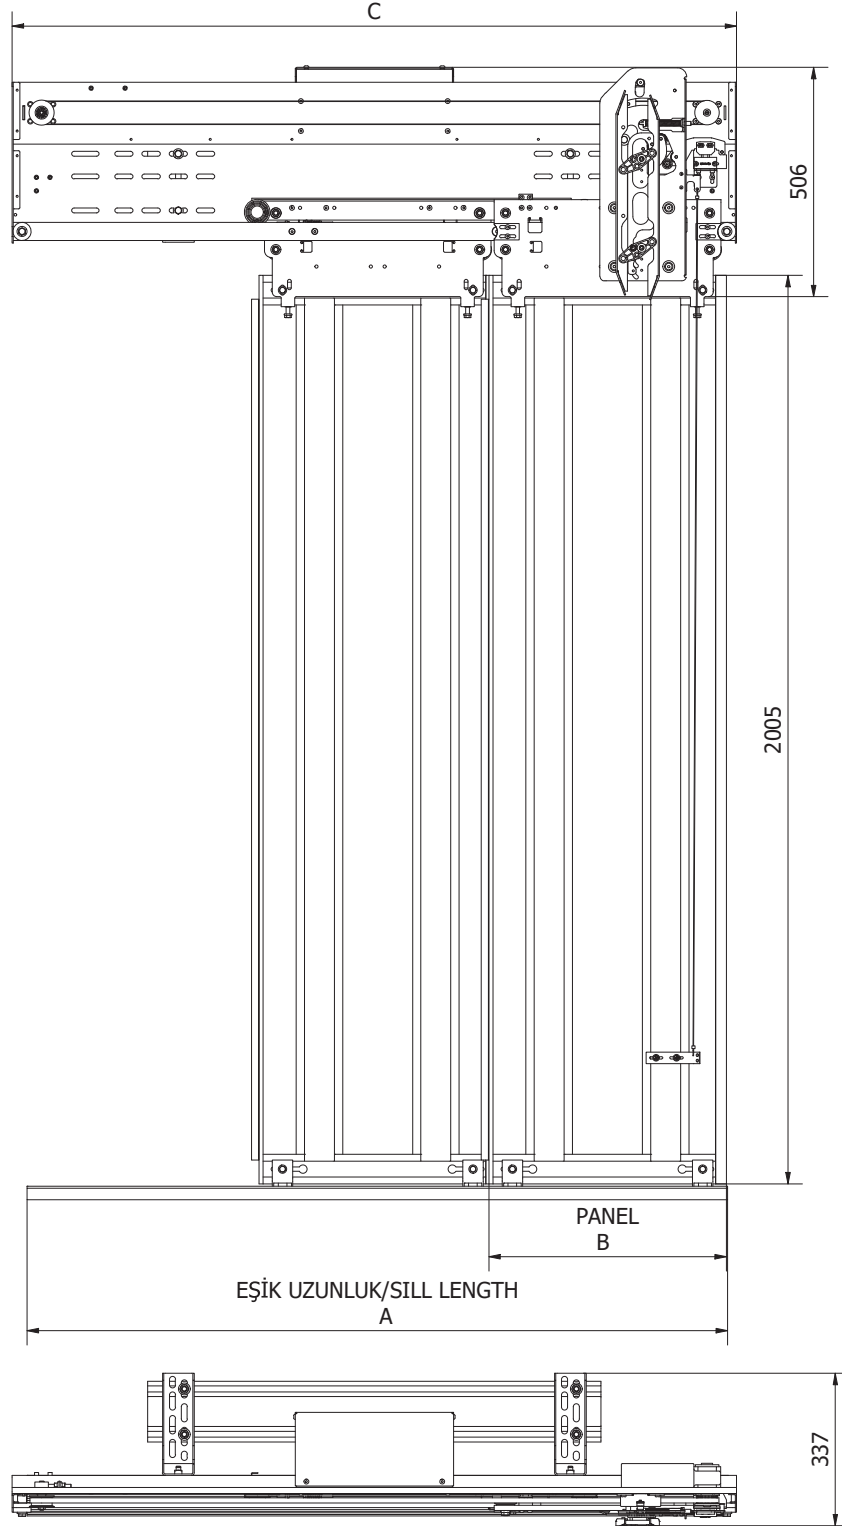

LT-2PT SERİSİ
LT-2PT MODEL

2 PANEL TELESKOPIK KABİN KAPISI

2 PANELS TELESCOPIC CAR DOOR

CO	600	700	800	900	1000	1100	1200	1300	1400	1500	1600
C	998	1148	1298	1448	1598	1748	1898	2048	2198	2348	2498
A	945	1095	1245	1395	1545	1695	1845	1995	2145	2295	2445
B	323	373	423	473	523	573	623	673	723	773	823

2 PANEL TELESKOPIK KABİN KAPISI

2 PANELS TELESCOPIC CAR DOOR

LT-2PT SERİSİ
LT-2PT MODEL

2 PANEL TELESKOPIK KABİN KAPISI

2 PANELS TELESCOPIC LANDING DOOR

LT-2PT SERİSİ
LT-2PT MODEL