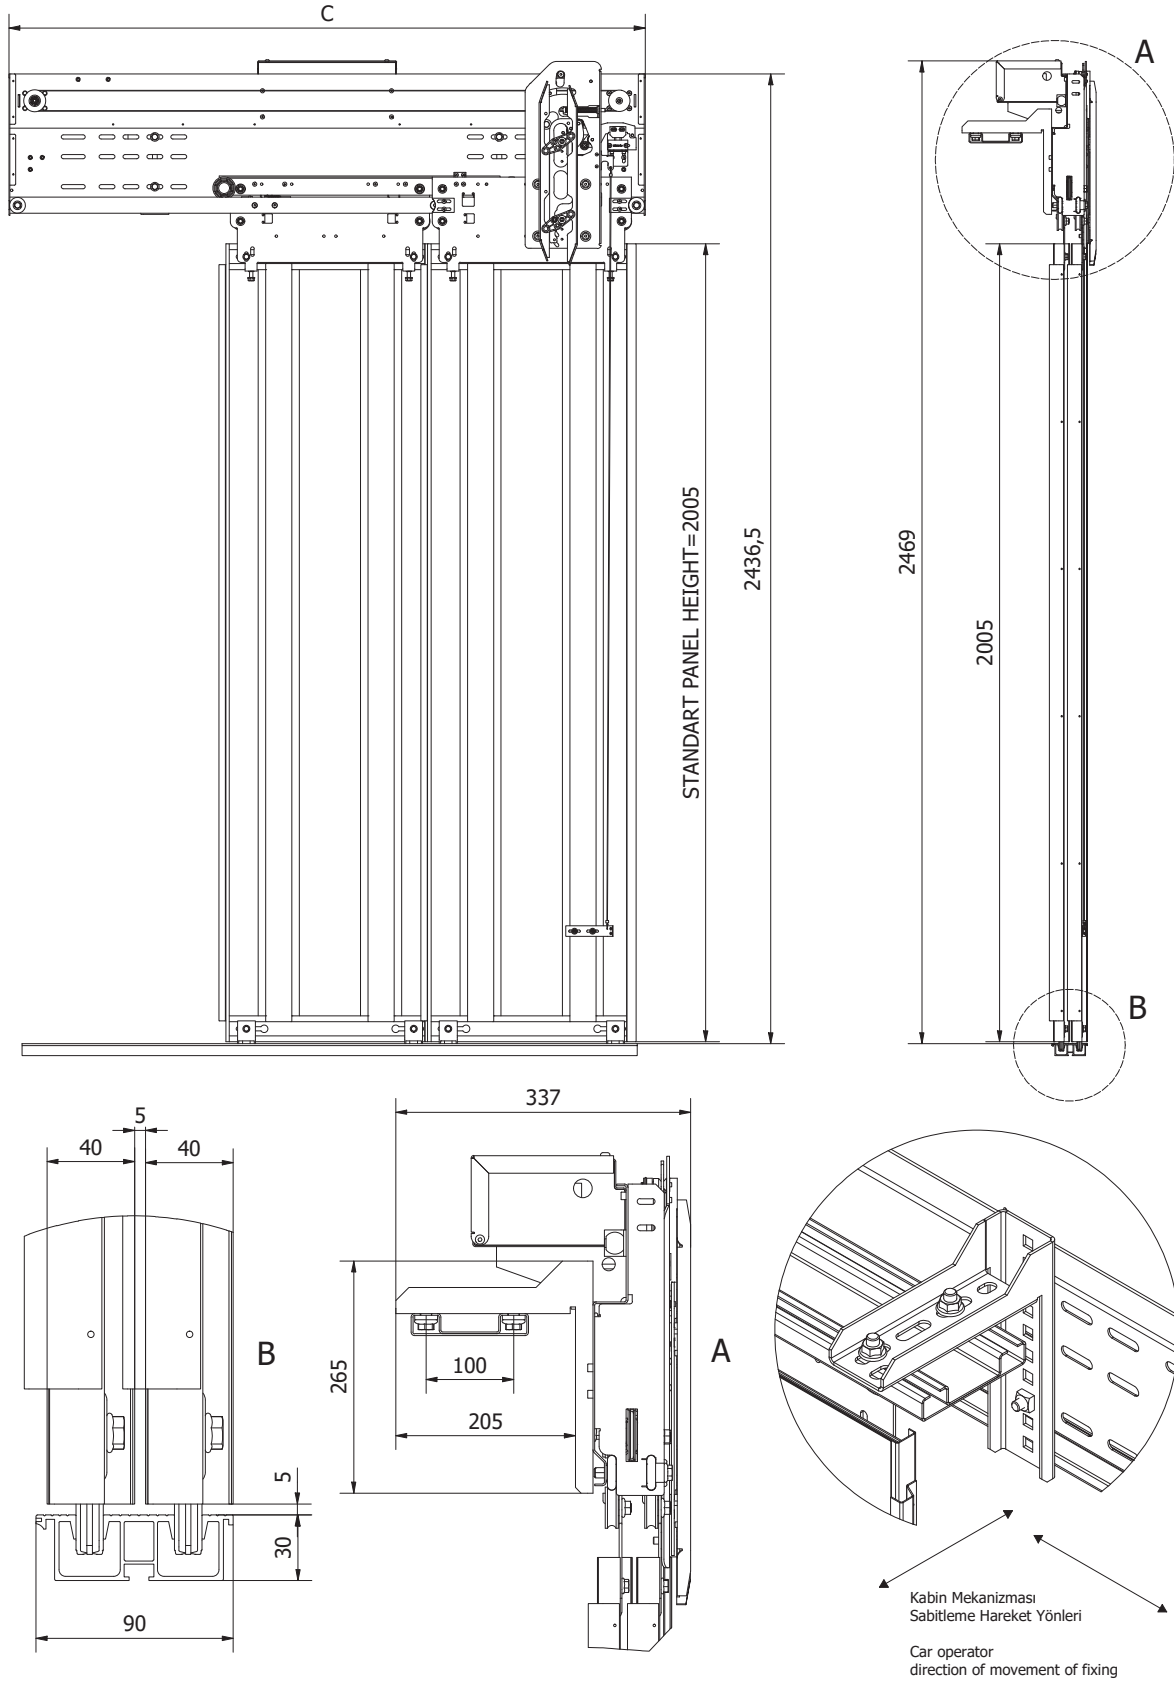

LT-2PT SERİSİ
LT-2PT MODEL

2 PANEL TELESKOPIK KABİN KAPISI

2 PANELS TELESCOPIC CAR DOOR

CO	600	700	800	900	1000	1100	1200	1300	1400	1500	1600
C	998	1148	1298	1448	1598	1748	1898	2048	2198	2348	2498
A	945	1095	1245	1395	1545	1695	1845	1995	2145	2295	2445
B	323	373	423	473	523	573	623	673	723	773	823

2 PANEL TELESKOPIK KABİN KAPISI

2 PANELS TELESCOPIC CAR DOOR

LT-2PT SERİSİ
LT-2PT MODEL

2 PANEL TELESKOPIK KABİN KAPISI

2 PANELS TELESCOPIC LANDING DOOR

LT-2PT SERİSİ
LT-2PT MODEL