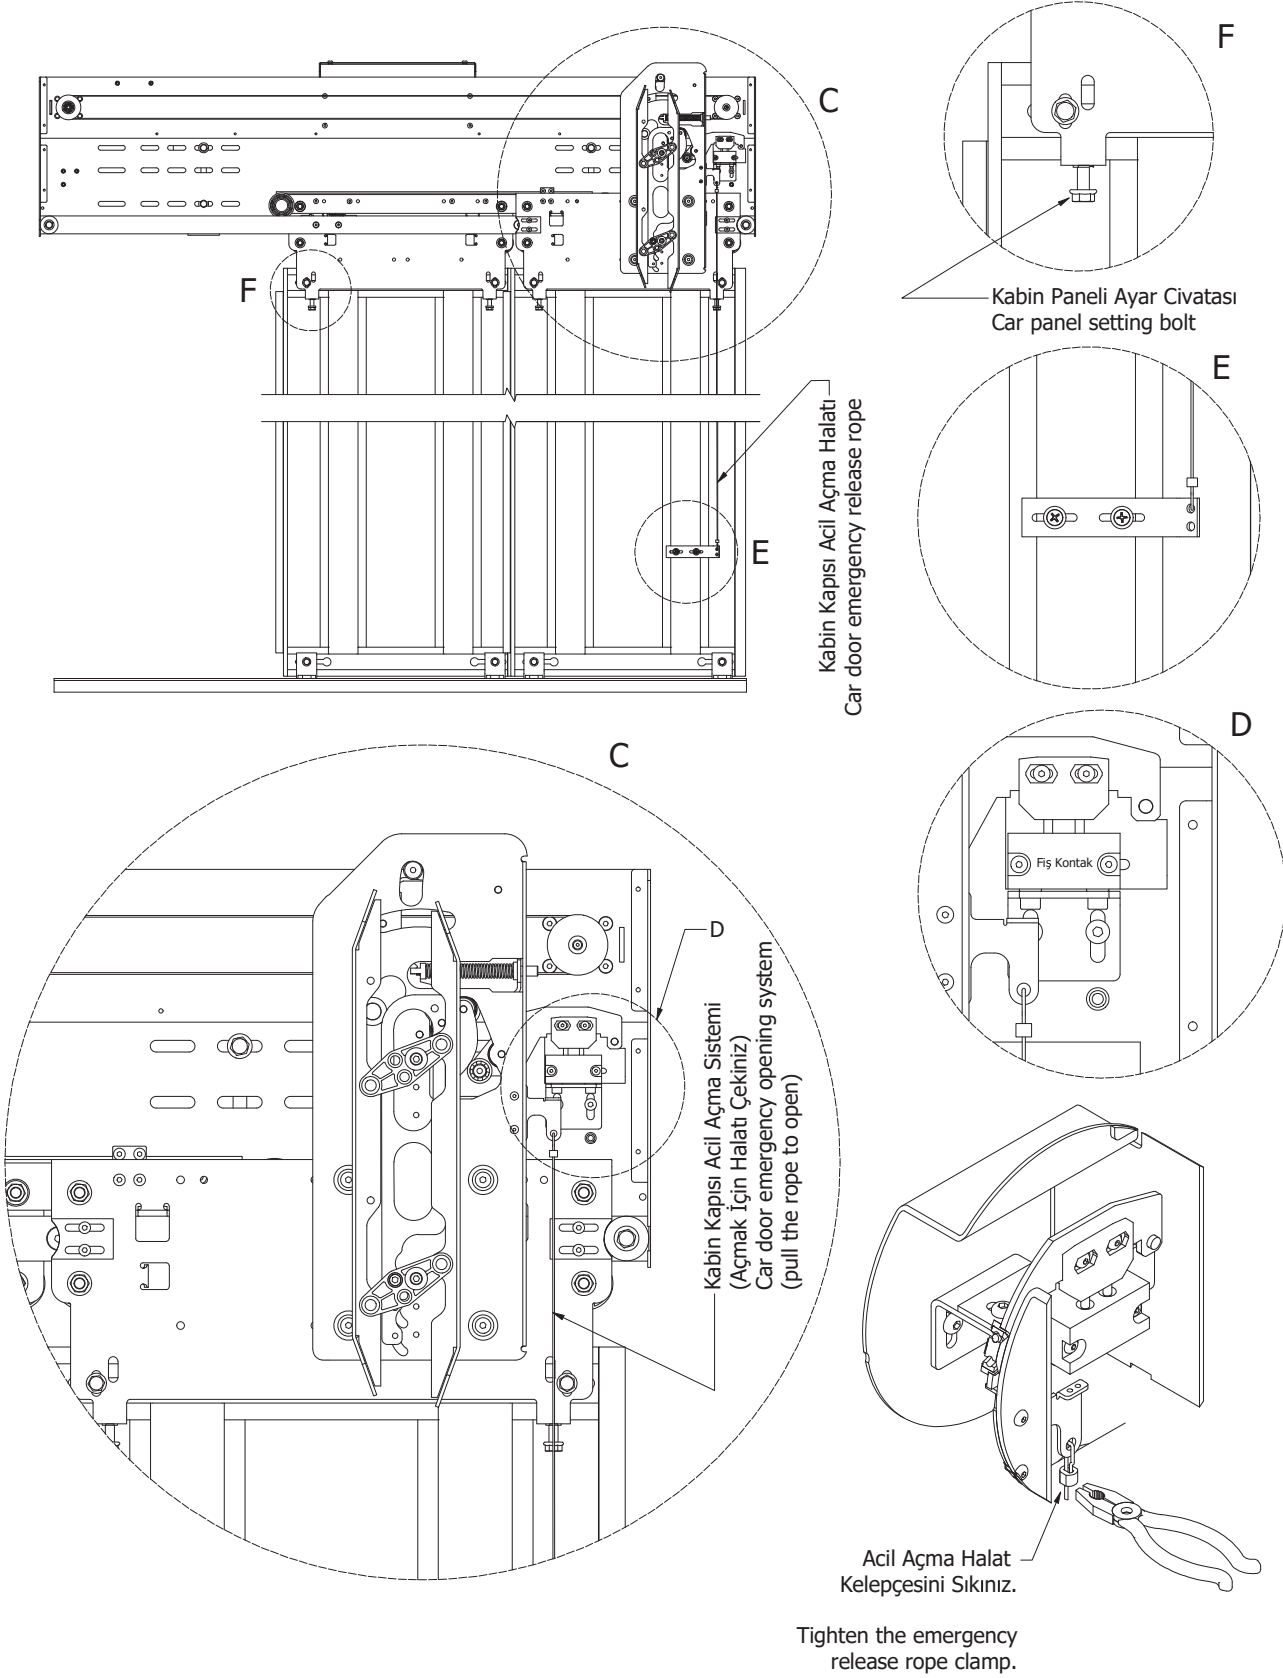

LT-2PT SERİSİ
LT-2PT MODEL

2 PANEL TELESKOPIK KABİN KAPISI

2 PANELS TELESCOPIC CAR DOOR

CO	600	700	800	900	1000	1100	1200	1300	1400	1500	1600
C	998	1148	1298	1448	1598	1748	1898	2048	2198	2348	2498
A	945	1095	1245	1395	1545	1695	1845	1995	2145	2295	2445
B	323	373	423	473	523	573	623	673	723	773	823

2 PANEL TELESKOPIK KABİN KAPISI

2 PANELS TELESCOPIC CAR DOOR

LT-2PT SERİSİ
LT-2PT MODEL

2 PANEL TELESKOPIK KABİN KAPISI

2 PANELS TELESCOPIC LANDING DOOR

LT-2PT SERİSİ
LT-2PT MODEL