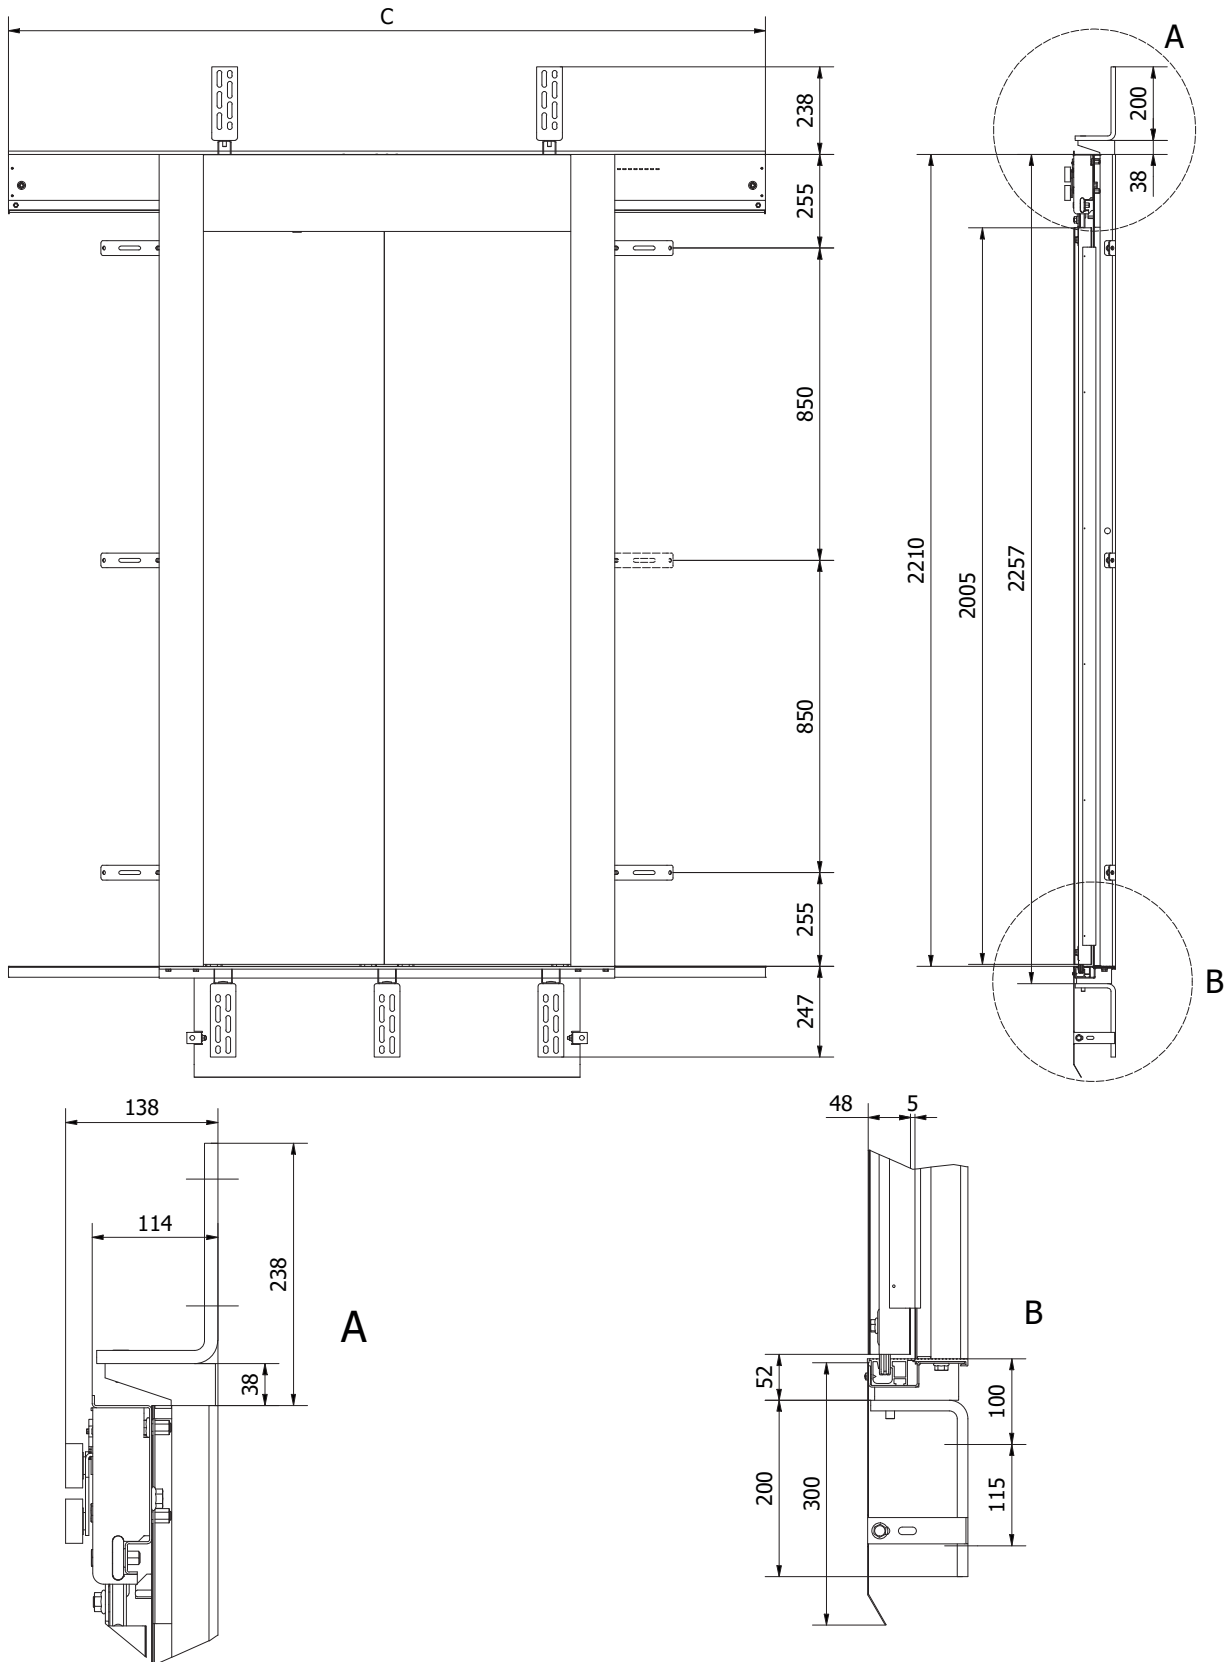

LT-2PC SERİSİ
LT-2PC MODEL

2 PANEL MERKEZİ KAT KAPISI

2 PANELS CENTRAL LANDING DOOR

| | | | | | | | | | | | |
|----|------|------|------|------|------|------|------|------|------|------|------|
| CO | 600 | 700 | 800 | 900 | 1000 | 1100 | 1200 | 1300 | 1400 | 1500 | 1600 |
| C | 1260 | 1460 | 1660 | 1860 | 2060 | 2260 | 2460 | 2660 | 2860 | 3060 | 3260 |
| A | 246 | 296 | 346 | 396 | 446 | 496 | 546 | 596 | 646 | 696 | 746 |

2 PANEL MERKEZİ KAT KAPISI

2 PANELS CENTRAL LANDING DOOR

LT-2PC SERİSİ
LT-2PC MODEL

LT-2PC SERİSİ
LT-2PC MODEL

2 PANEL MERKEZİ KAT KAPISI

2 PANELS CENTRAL LANDING DOOR

2 PANEL MERKEZİ KAT KAPISI

2 PANELS CENTRAL LANDING DOOR

LT-2PC SERİSİ
LT-2PC MODEL