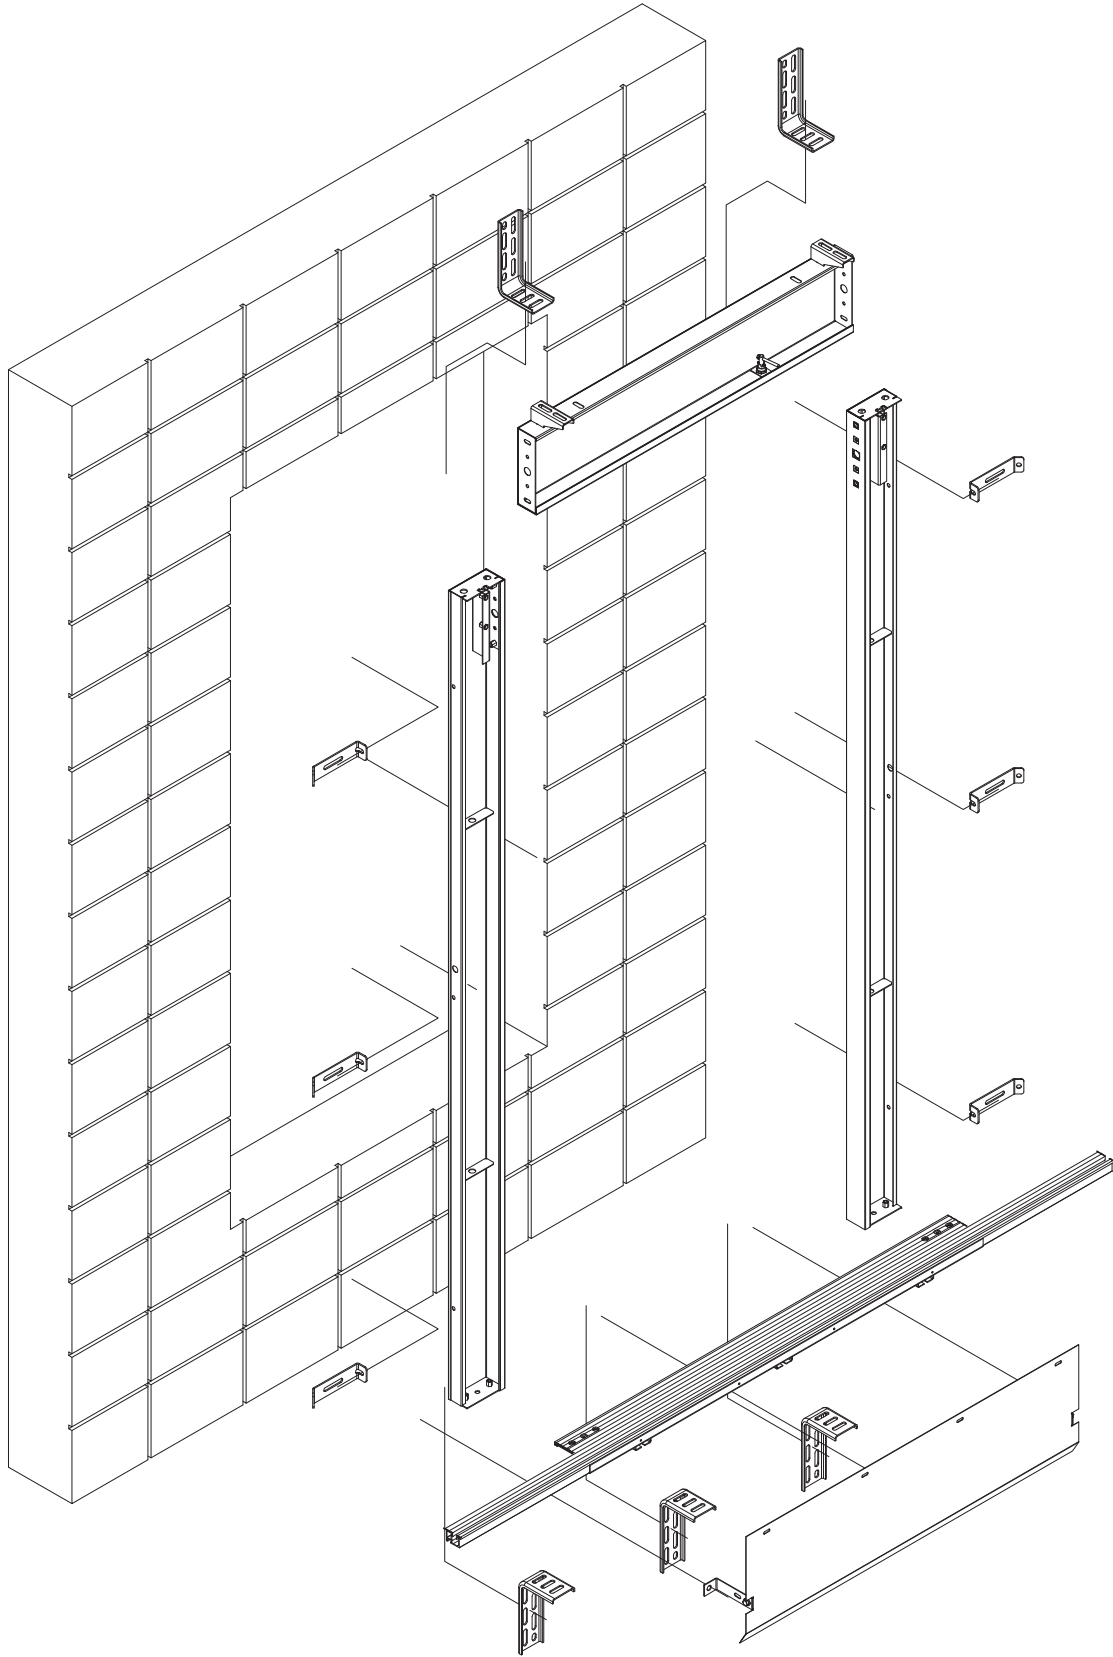

LT-2PC SERİSİ
LT-2PC MODEL

2 PANEL MERKEZİ KAT KAPISI

2 PANELS CENTRAL LANDING DOOR

| | | | | | | | | | | | |
|----|------|------|------|------|------|------|------|------|------|------|------|
| CO | 600 | 700 | 800 | 900 | 1000 | 1100 | 1200 | 1300 | 1400 | 1500 | 1600 |
| C | 1260 | 1460 | 1660 | 1860 | 2060 | 2260 | 2460 | 2660 | 2860 | 3060 | 3260 |
| A | 246 | 296 | 346 | 396 | 446 | 496 | 546 | 596 | 646 | 696 | 746 |

2 PANEL MERKEZİ KAT KAPISI

2 PANELS CENTRAL LANDING DOOR

LT-2PC SERİSİ
LT-2PC MODEL

LT-2PC SERİSİ
LT-2PC MODEL

2 PANEL MERKEZİ KAT KAPISI

2 PANELS CENTRAL LANDING DOOR

2 PANEL MERKEZİ KAT KAPISI

2 PANELS CENTRAL LANDING DOOR

LT-2PC SERİSİ
LT-2PC MODEL