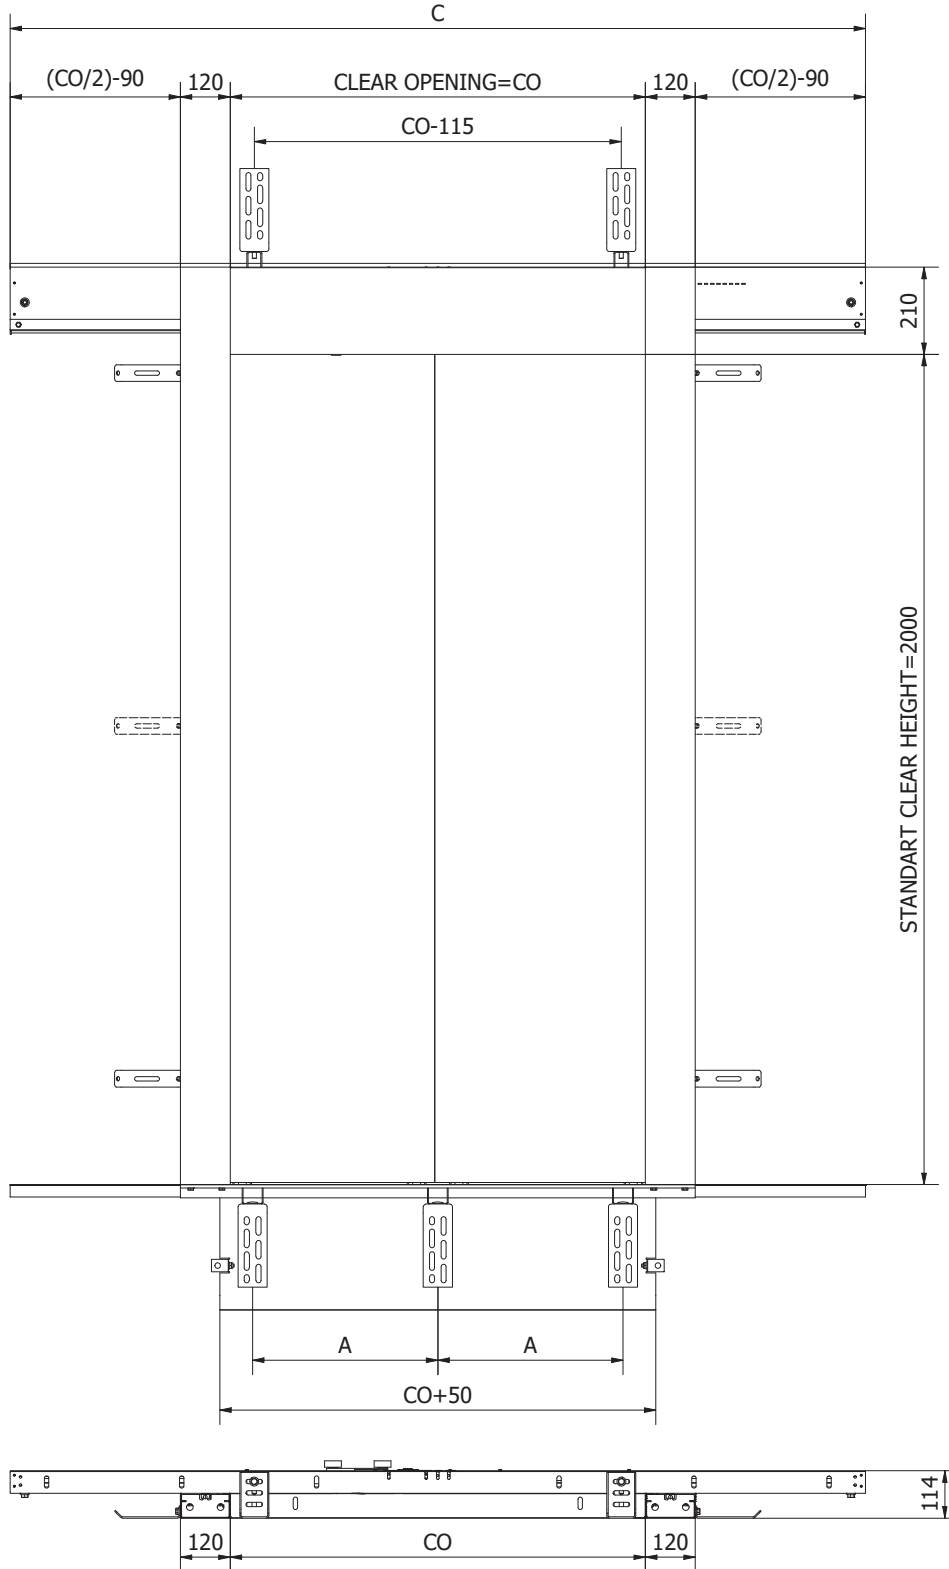

LT-2PC SERİSİ
LT-2PC MODEL

2 PANEL MERKEZİ KAT KAPISI

2 PANELS CENTRAL LANDING DOOR

| | | | | | | | | | | | |
|----|------|------|------|------|------|------|------|------|------|------|------|
| CO | 600 | 700 | 800 | 900 | 1000 | 1100 | 1200 | 1300 | 1400 | 1500 | 1600 |
| C | 1260 | 1460 | 1660 | 1860 | 2060 | 2260 | 2460 | 2660 | 2860 | 3060 | 3260 |
| A | 246 | 296 | 346 | 396 | 446 | 496 | 546 | 596 | 646 | 696 | 746 |

2 PANEL MERKEZİ KAT KAPISI

2 PANELS CENTRAL LANDING DOOR

LT-2PC SERİSİ
LT-2PC MODEL

LT-2PC SERİSİ
LT-2PC MODEL

2 PANEL MERKEZİ KAT KAPISI

2 PANELS CENTRAL LANDING DOOR

2 PANEL MERKEZİ KAT KAPISI

2 PANELS CENTRAL LANDING DOOR

LT-2PC SERİSİ
LT-2PC MODEL